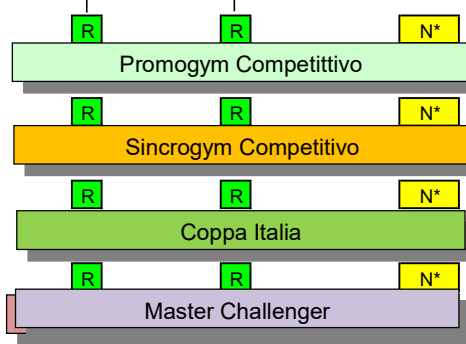

Calendario Regionale Sez. GpT 2021

GpT

		Pasqua									
2 9 16 23 30 3 10 17 24 31	6 13 20 27 7 14 21 28	6 13 20 27 7 14 21 28	3 10 17 24 4 11 18 25	1 8 15 22 29 2 9 16 23 30	5 12 19 29 6 13 20 27	3 10 17 24 31 4 11 18 25					
Gennaio		Febbraio		Marzo		Aprile		Maggio		Giugno	
2 9 16 23 30 3 10 17 24 31	6 13 20 27 7 14 21 28	6 13 20 27 7 14 21 28	3 10 17 24 4 11 18 25	1 8 15 22 29 2 9 16 23 30	5 12 19 29 6 13 20 27	3 10 17 24 31 4 11 18 25					

**GINNASTICA
IN FESTA**

*** FASE NAZIONALE
19 - 27 GIUGNO**

ATTIVITA' COMPETITIVE	DATA	SOC-LOCALITA'
PROMOGYM COMPETITIVO	17-18 apr	
	15-16 mag	
SINCROGYM COMPETITIVO	17-18 apr	
	15-16 mag	
COPPA ITALIA	17-18 apr	
	15-16 mag	
MASTER CHALLENGER	17-18 apr	
	15-16 mag	